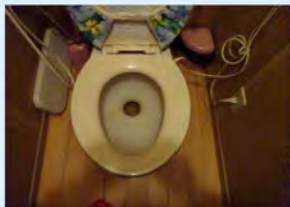

住宅の困ったを解決！

住設サポーター

田川住建

【家の設備に関する事ご相談下さい 水漏れ修理～住宅リフォーム】

アフターフォローも万全!!

豊富な経験と実績で
責任を持って施工いたします!

これまで弊社で対応した様々な施工事例を
画像と共にご紹介いたします

白蟻侵入による浴室改修工事

* 白蟻の駆除
承ります
専門家が調査後
駆除を行います

簡易水洗トイレ修理

便器内部の詰まり

オール電化工事

電気給湯機・石油給湯機・水回り機器販売修理施工
IH調理器・井戸ポンプ・各種換気扇・空調機・温水床暖房
キッチン・浴室・トイレ・衛生・水回り改修工事
介護住宅改修工事企画施工、配管修繕工事他
《 損保ジャパン 賠償責任保険加入店 》

田川住建

設備機器サービスセンター 〒826-0043 福岡県田川市大字奈良69番地

TEL (0947)44-0137

<https://www.tagawajuken.com/>